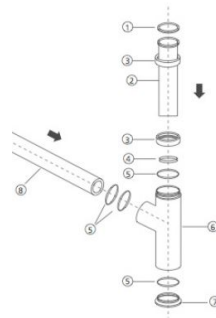

Sifón redondo

Ref. 0209

Nº Descripción

1	Arandela de papel / Paper washer
2	Tubo / Tube
3	1/4" Tuerca de cromo / Brass nut
4	Arandela de goma / Rubber washer
5	Aro / Ring
6	Tubo 1 1/4" / Body
7	Tuerca de cromo / Brass nut
8	Tubo recto / Straight tube
9	Brida de cromo / Brass flange

Características

Sifón redondo para lavabo

Colores disponibles: