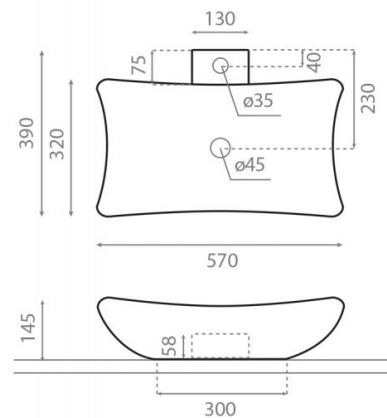

Magdalena

Ref. 0092

570x390x145 mm

Características

No puede ir a pared.
Lavabo sin rebosadero.
Compatible con encimeras Bathco.
Peso neto 8kg, peso con caja 9kg.
Unidades por palet: 50.