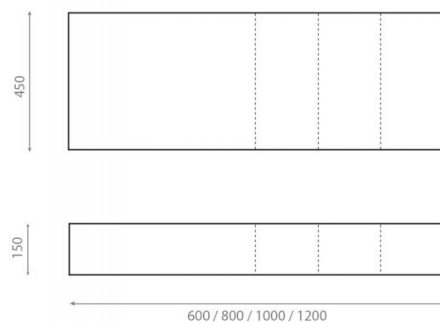

## Ref. 7004NE

1200x450x150 mm

### Características

Encimera disponible en blanco brillo y negro mate.

Medidas 1200x450x150 mm

Peso neto: 13kg, peso con caja 15kg.

Viene sin taladrar para que se pueda combinar con cualquier lavabo Bathco.