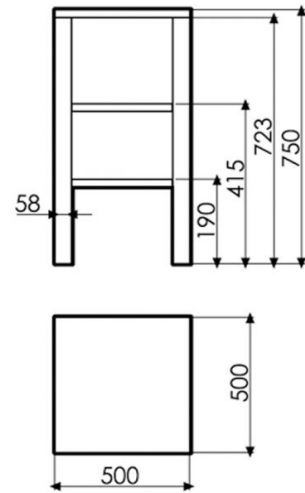

Versalles

Ref. 00356

500x500x750 mm

Características

Mueble de madera de teca
Dimensiones: 500x500x750 mm.
Compatible con lavabo sobre encimera.