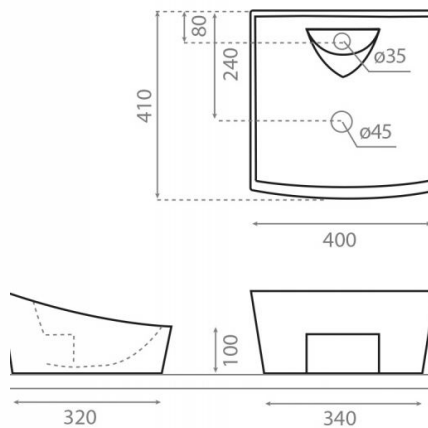

Soria

Ref. 4002

400x410x180 mm

Características

- No puede ir a pared.
- Lavabo sin rebosadero.
- Compatible con encimeras Bathco.
- Peso neto 9kg, peso con caja 10kg.
- Unidades por palet: 54.