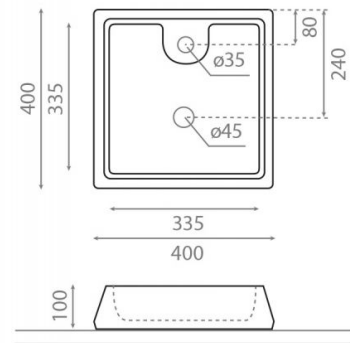

## Ref. 4003

400x400x100 mm

### Características

No puede ir a pared.  
Lavabo sin rebosadero.  
Compatible con encimeras Bathco (Passal).  
Peso neto 8kg, peso con caja 9kg.  
Unidades por palet: 68.