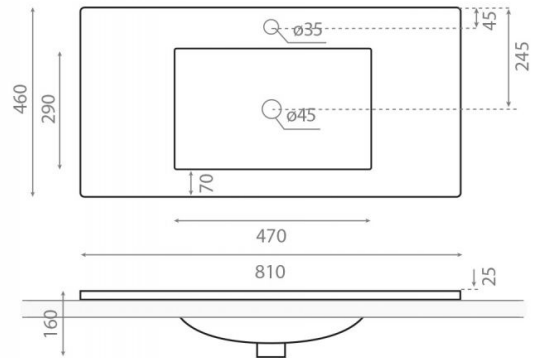

## Ref. 4012NM

810x460x160 mm

### Features

No puede ir a pared.  
Lavabo con rebosadero.  
Peso neto 20kg, peso con caja 22kg.  
Unidades por palet 16.