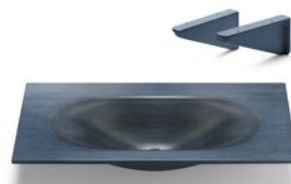

5011 LAOS AZUL + SOPORTES LAOS
AZUL
W 900 x D 450 x H 200
01839_00