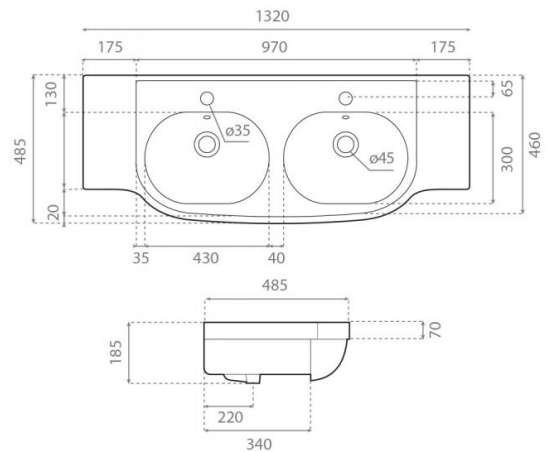

## Ref. H1006

1320x485x185 mm

### Características

Lavabo de porcelana.  
Medidas 1320x485x185 mm.  
Tiene rebosadero.  
No puede ir a pared sin soportes.  
Compatible con soporte 00101  
Peso neto 34kg, peso con caja 36,5kg.