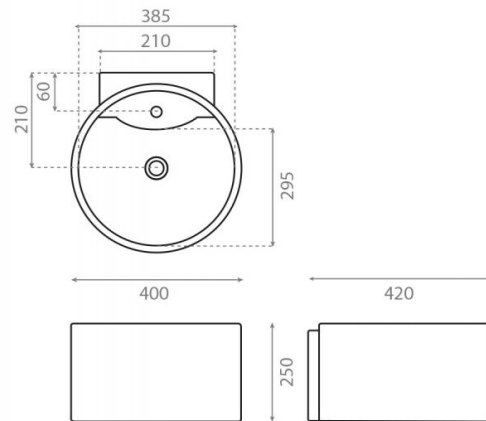

## Ref. H1012

400x420x250 mm

### Características

Lavabo de porcelana.  
Medidas 400x420x250 mm.  
Tiene rebosadero.  
Puede ir a pared.  
Peso neto 15kg, peso con caja 16,5kg.  
Unidades por pallet: 36.