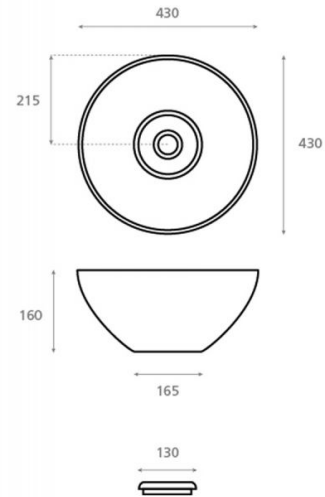

New Cuenca

Ref. 4033B

430x430x160 mm

Características

Lavabo de porcelana.
Porcelana blanca.
Medidas: 430x430x160 mm
Peso neto 8kg, peso con caja 9kg.
Unidades por palet: 48.