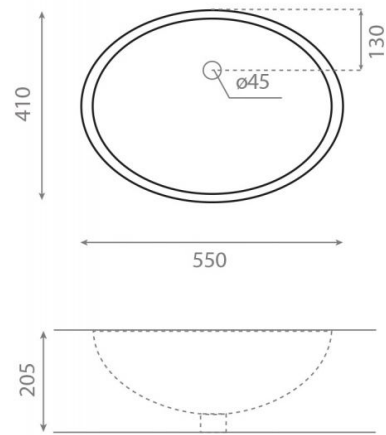

## Ref. 0053

550x410x205 mm

### Características

No puede ir a pared.  
Lavabo con rebosadero.  
Peso neto 8kg, peso con caja 9kg.  
Unidades por palet: 36.