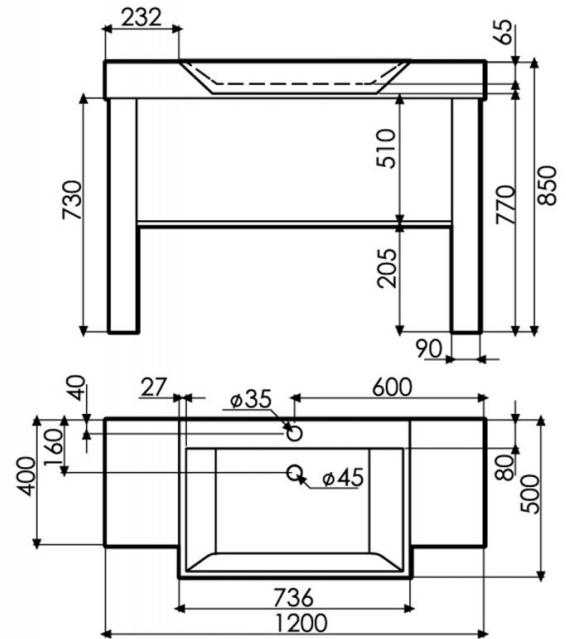

Mueble con lavabo Oco

Ref. 00342

1200x500x850 mm

Características

Colores disponibles: