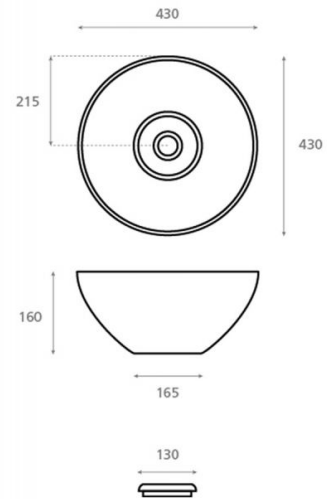

New Cuenca

Ref. 4033B/CRU

430x430x160

Características

Lavabo de porcelana.
Porcelana natural.
Medidas: 430x430x160 mm
Peso neto 7kg, peso con caja 8kg.
Unidades por palet: 46.