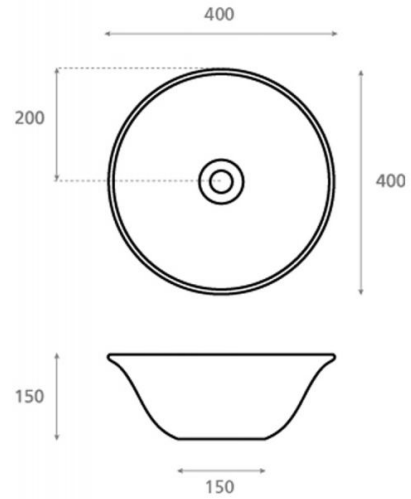

New Nordic

Ref. 4062/B/CRU

400x150 mm

Características

Lavabo de porcelana.
Porcelana natural.
Medidas: 400x400x150 mm
Peso neto 5,9kg, peso con caja 6,9kg.
Unidades por palet: 58.