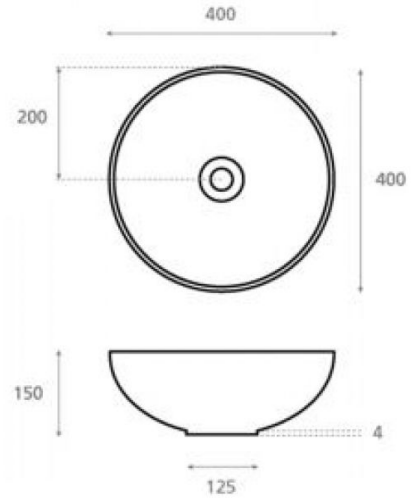

New Lys

Ref. 4084N/03

400x150 mm

Características

Lavabo de porcelana.
Porcelana blanca.
Medidas: 400x150 mm
Peso neto 5kg, peso con caja 6kg.
Unidades por palet: .

Decorado Amazona.
Disponible en otros acabados.