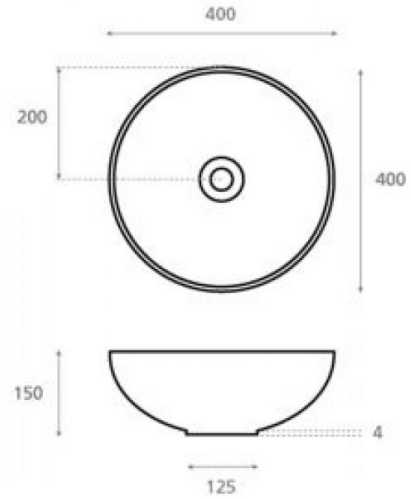

# New Lys

**Ref. 4084N/03**

400x150 mm

## Características

Lavabo de porcelana.  
Porcelana blanca.  
Medidas: 400x150 mm  
Peso neto 5kg, peso con caja 6kg.  
Unidades por palet: .

Decorado Amazona.  
Disponible en otros acabados.