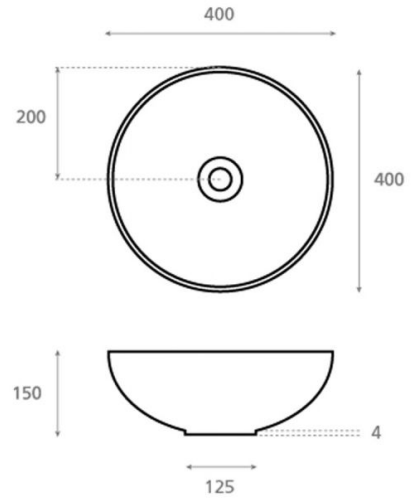

# New Lys CRU

**Ref. 4084CRU03**

400x150 mm.

## Características

Lavabo de porcelana.  
Porcelana natural.  
Medidas: 400x150 mm  
Peso neto 5kg, peso con caja 6kg.  
Unidades por palet: .

Decorado Amazona.  
Disponible en otros acabados.