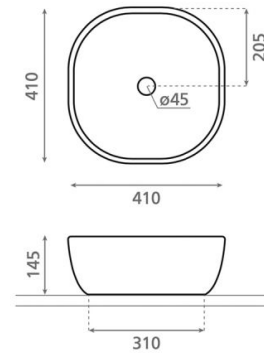

Olea 40

Ref. 4071

410x410x145 mm

Características

Lavabo de porcelana
Porcelana blanca
Medidas: 410x410x145 mm.
Peso neto 8 kg. peso con caja 9 kg.
Unidades por palet: 86