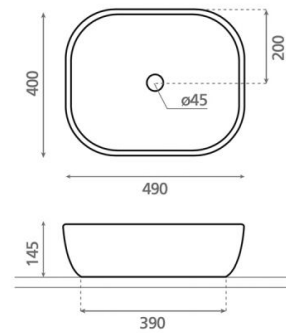

Olea 50

Ref. 4072

490x400x145 mm

Características

Lavabo de porcelana.
Porcelana blanca.
Medidas: 490x400x145 mm
Peso neto 10kg, peso con caja 11kg.
Unidades por palet: 47.