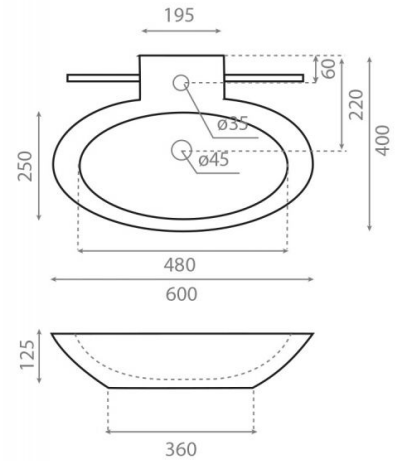

TT2

Ref. 4010

600x400x125 mm

Características

Puede ir a pared.
Lavabo con rebosadero.
Peso neto 11kg, peso con caja 12kg.
Unidades por palet: 44.