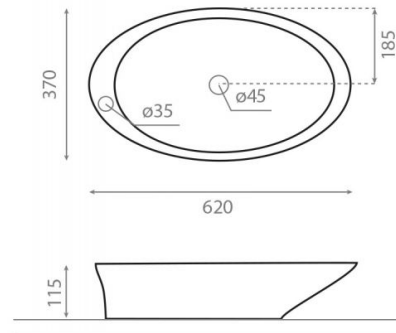

Pure

Ref. 4020

620x370x115 mm

Características

No puede ir a pared.
Lavabo sin rebosadero.
Peso neto 9kg, peso con caja 8kg.
Unidades por palet: 50.