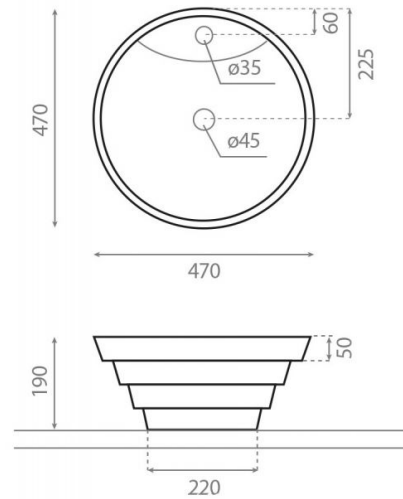

# Atlanta

**Ref. 0005**

470x190 mm

## Características

No puede ir a pared.  
Lavabo con rebosadero.  
Compatible con encimeras Bathco.  
Peso neto 11kg, peso con caja 12kg.  
Unidades por palet 28.