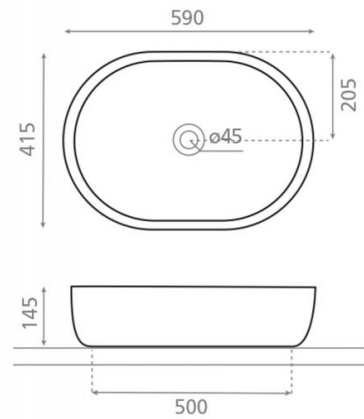

Toulouse

Ref. 4037

590x415x145 mm

Características

No puede ir a pared.
Lavabo sin rebosadero.
Medidas 590x415x145 mm.
Peso neto 14kg, peso con caja 15kg.
40 unidades por palet