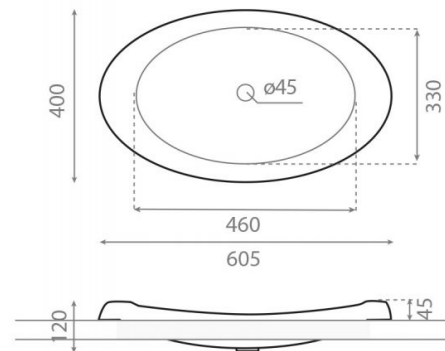

Ellipse

Ref. 4022

605x400x120 mm

Características

No puede ir a pared.
Lavabo sin rebosadero.
Peso neto 6kg, peso con caja 7kg.
Unidades por palet: 60.