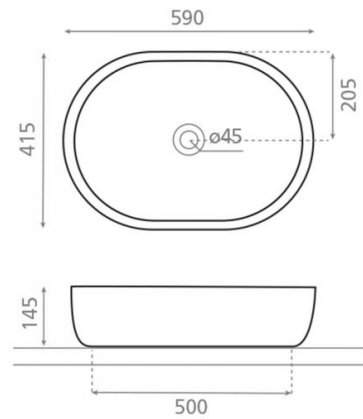

Toulouse CRU

Ref. 4037CRU

590x415x145 mm

Características

Lavabo sobre encimera de porcelana acabado natural. Medidas 590x415x145 mm.
No tiene rebosadero.
Peso neto 14kg, peso con caja 15kg.
Unidades por palet 40uds.