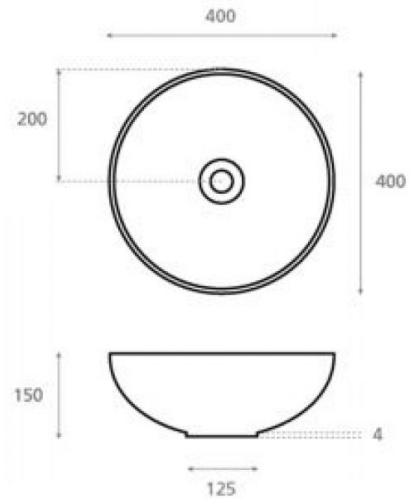

Tótem I

Ref. 19001

400x400x150 mm

Características

Lavabo de porcelana.
Porcelana blanca.
Medidas: 400x400x150 mm
Peso neto 5kg, peso con caja 6kg.

Para presentar los lavabos de la colección ATELIER hemos desarrollado un packaging muy especial. Un original estuche personalizado con el motivo de cada lavabo y la firma del artista.