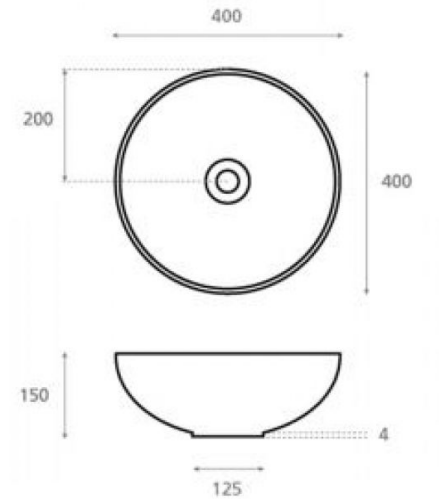

# Lluvia I

**Ref. 19012**

400x400x150 mm

## Características

Lavabo de porcelana.  
Porcelana blanca.  
Medidas: 400x400x150 mm  
Peso neto 5kg, peso con caja 6kg.

Para presentar los lavabos de la colección ATELIER hemos desarrollado un packaging muy especial. Un original estuche personalizado con el motivo de cada lavabo y la firma del artista.