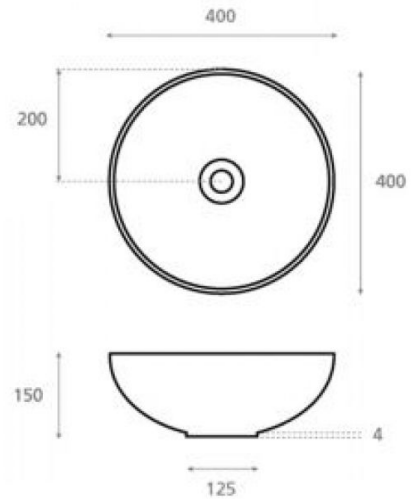

Lluvia II

Ref. 19013

400x400x150 mm

Características

Lavabo de porcelana.
Porcelana blanca.
Medidas: 400x400x150 mm
Peso neto 5kg, peso con caja 6kg.

Para presentar los lavabos de la colección ATELIER hemos desarrollado un packaging muy especial. Un original estuche personalizado con el motivo de cada lavabo y la firma del artista.