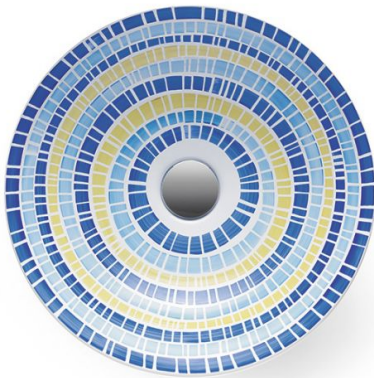

Lluvia II

Ref. 19013

400x400x150 mm

Características

Lavabo de porcelana.
Porcelana blanca.
Medidas: 400x400x150 mm
Peso neto 5kg, peso con caja 6kg.

Para presentar los lavabos de la colección ATELIER hemos desarrollado un packaging muy especial. Un original estuche personalizado con el motivo de cada lavabo y la firma del artista.