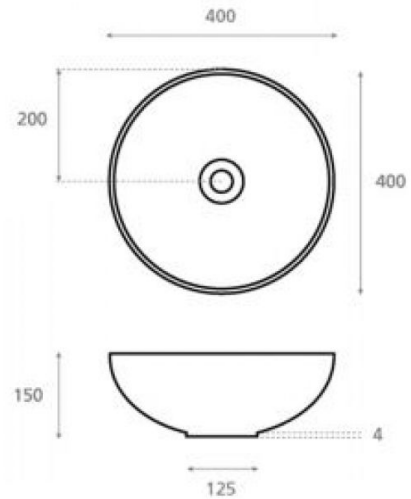

Verloren I

Ref. 19010

400x400x150 mm

Características

Lavabo de porcelana.
Porcelana blanca.
Medidas: 400x400x150 mm
Peso neto 5kg, peso con caja 6kg.

Para presentar los lavabos de la colección ATELIER hemos desarrollado un packaging muy especial. Un original estuche personalizado con el motivo de cada lavabo y la firma del artista.