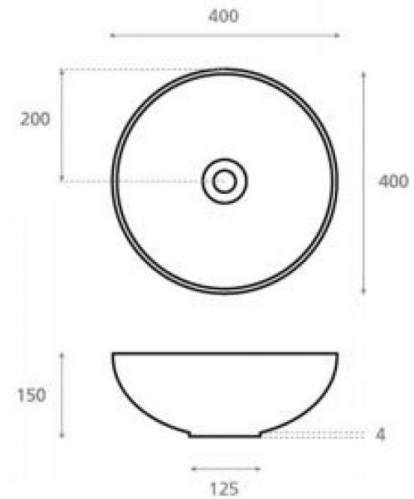

Aire I

Ref. 19005

400x400x150 mm

Características

Lavabo de porcelana.
Porcelana blanca.
Medidas: 400x400x150 mm
Peso neto 5kg, peso con caja 6kg

Para presentar los lavabos de la colección ATELIER hemos desarrollado un packaging muy especial. Un original estuche personalizado con el motivo de cada lavabo y la firma del artista.