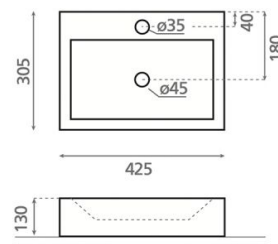

Gerona

Ref. 0037

425x305x130 mm

Características

Puede ir a pared.
Lavabo sin rebosadero.
Compatible con encimeras Bathco.
Peso neto 9 kg.
Peso con caja 9,2 kg.
Unidades por palet: 78.
Tamaño de la caja: 460x335x140 mm.