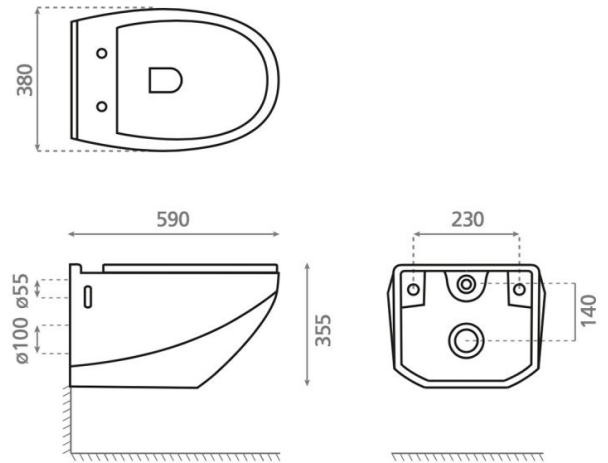

Tiber

Ref. 4531/UF

590x380x355 mm.

Características

- Inodoro suspendido
- Rimless
- Tapa termoendurecida extraíble
- Soft close
- Peso 30kg | Unidades por palé 16