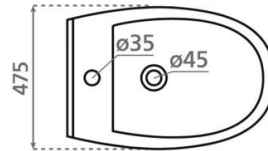

Tiber

Ref. 4532

590x475x360 mm.

Características