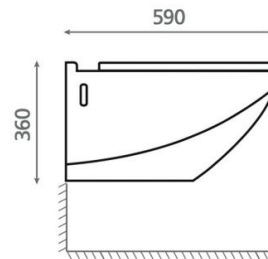

Tiber

Ref. 4532

590x475x360 mm.

Características