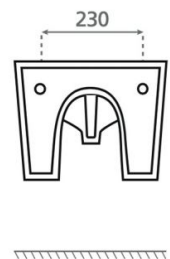

Tiber

Ref. 4532

590x475x360 mm.

Características