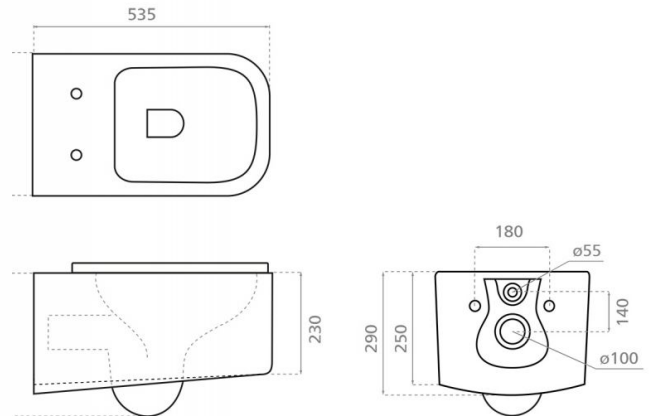

# Inodoro suspendido Yucón

**Ref. 4533/UF**

535x355x360 mm.

## Características

- Inodoro suspendido
- Rimless
- Tapa termoendurecida extraíble slim
- Soft close
- Peso 26kg | Unidades por palé 16