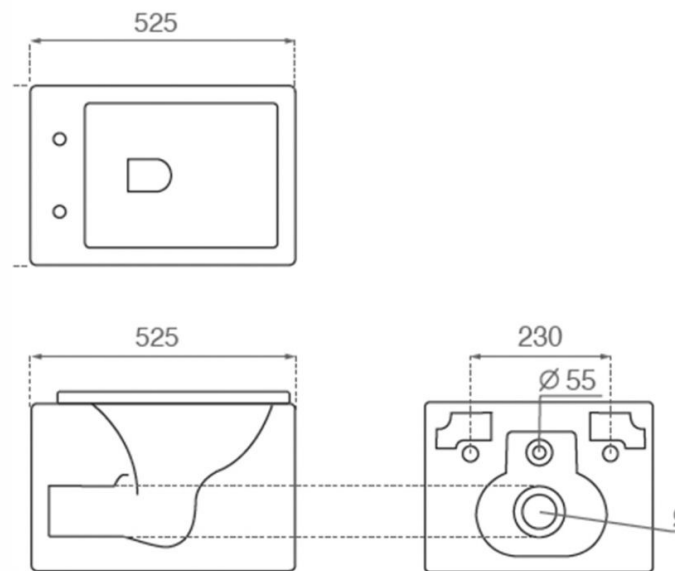

# Orinoco

**Ref. 4535/UF**

525x385x353 mm.

## Características

Inodoro suspendido  
Tapa termoendurecida extraíble  
Soft close  
Peso 31kg | Unidades por palé 16