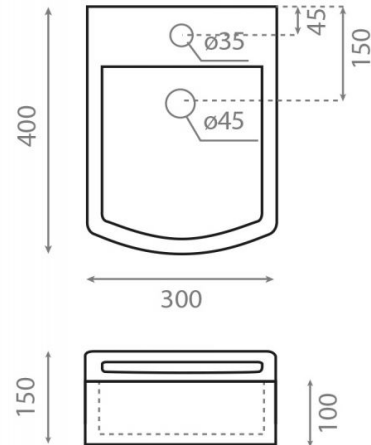

Space

Ref. 0083

300x400x150 mm

Características

Puede ir a pared.
Lavabo con rebosadero.
Compatible con las encimeras Bathco.
Peso neto 8kg, peso con caja 9kg.
Unidades por palet: 80.