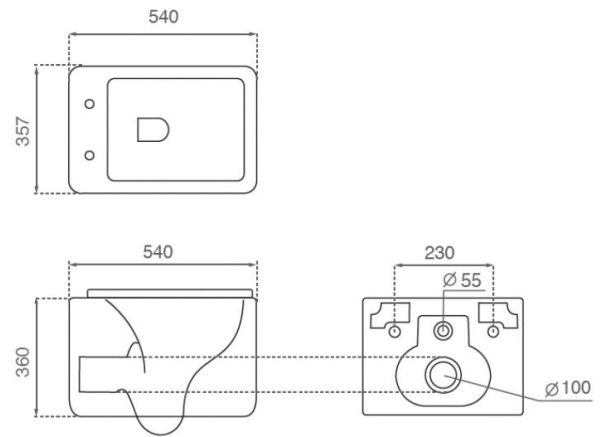

# Volga

**Ref. 4537/UF**

540x357x360 mm.

## Características

Inodoro suspendido  
Tapa termoendurecida extraíble  
Soft close  
Peso 32kg | Unidades por palé 16