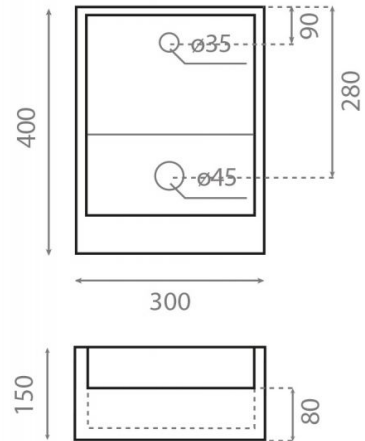

# Cascade

**Ref. 0085**

300x400x150 mm

## Características

Puede ir a pared.  
Lavabo sin rebosadero.  
Compatible con encimeras Bathco.  
Peso neto 10kg, peso con caja 11kg.  
Unidades por palet: 72.