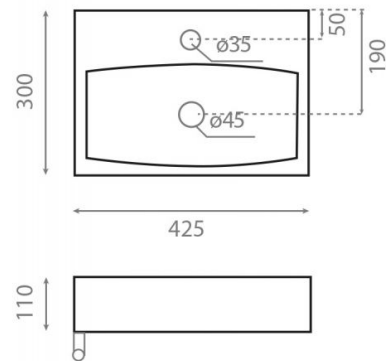

# Rhin

**Ref. 4902**

425x300x110 mm

## Características

Puede ir a pared.

Lavabo sin rebosadero.

Posibilidad de acoplar toallero a ambos lados.

Peso neto 7kg, peso con caja 8kg.

Unidades por palet: 96.