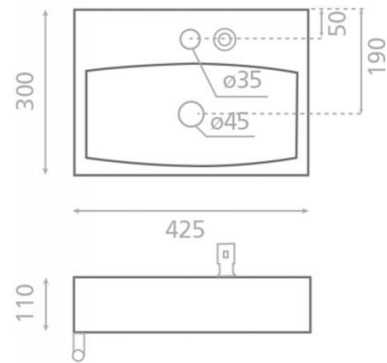

Rhin/D

Ref. 4908/D

425x300x110 mm

Características

Puede ir a pared.
Lavabo sin rebosadero.
Posibilidad de acoplar toallero a ambos lados.
Peso neto 7,5kg, peso con caja 8,5kg.
Unidades por palet: 72.