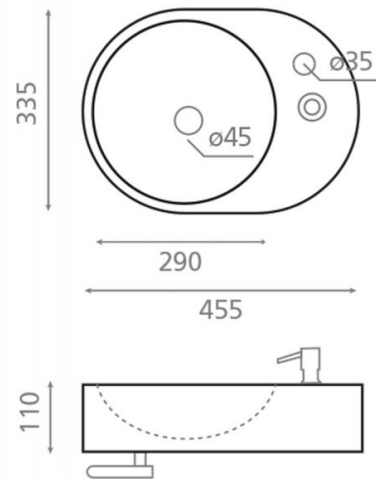

Benalmádena

Ref. 4909/D

455x335x110 mm

Características

Puede ir a pared.
Lavabo sin rebosadero.
Toallero a la izquierda.
Peso neto 9kg, peso con caja 9,5kg.
Unidades por palet: 42.