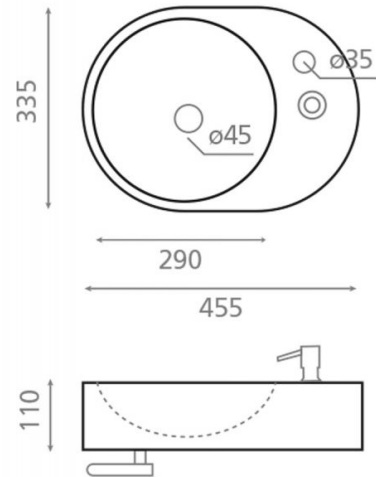

Benalmádena/D

Ref. 4909/D

455x335x110 mm

Características

Puede ir a pared.
Lavabo sin rebosadero.
Toallero a la izquierda.
Peso neto 9kg, peso con caja 9,5kg.
Unidades por palet: 42.