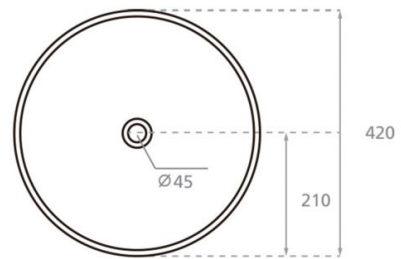

Volta

Ref. 4087

420x125

Características

Lavabo sobre encimera
Sin rebosadero
Porcelana blanca