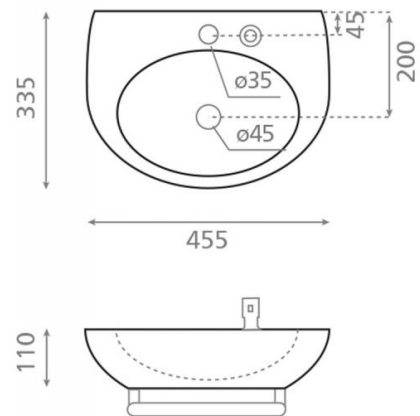

Alhambra

Ref. 4910/D

455x335x110 mm

Características

Puede ir a pared.
Lavabo sin rebosadero.
Peso neto 8kg, peso con caja 9kg.
Unidades por palet: 42.