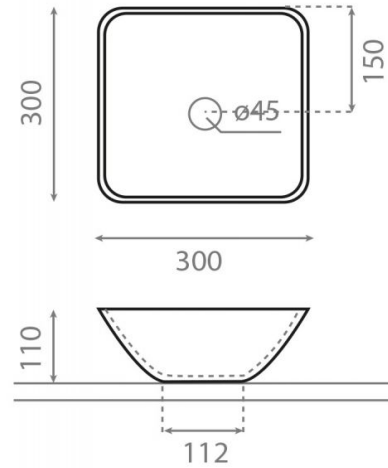

Baviera

Ref. 4050

300x300x110 mm

Características

No puede ir a pared
No tiene rebosadero
Peso neto del lavabo 3kg, peso con caja 4kg.
Unidades por palet: 114.