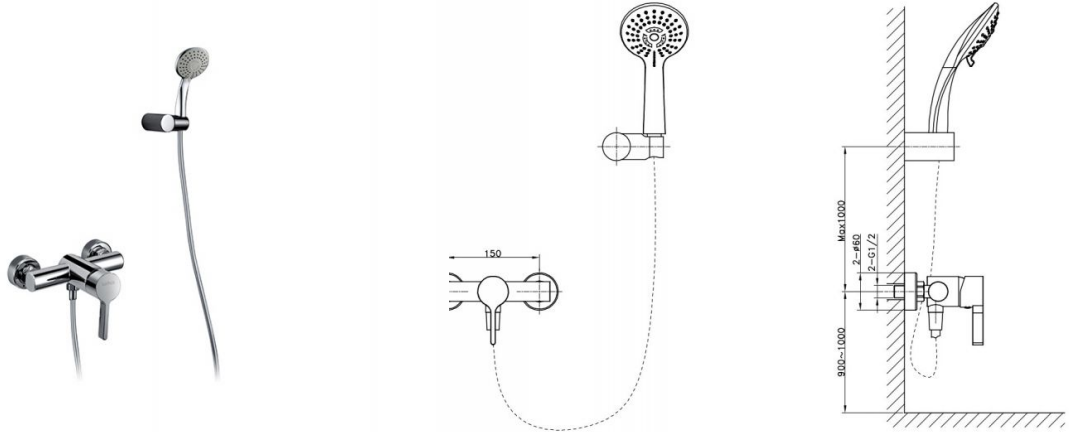

Grifo ducha empotrada Serie I

Ref. 18004

Características

Grifo monomando de ducha
Serie I