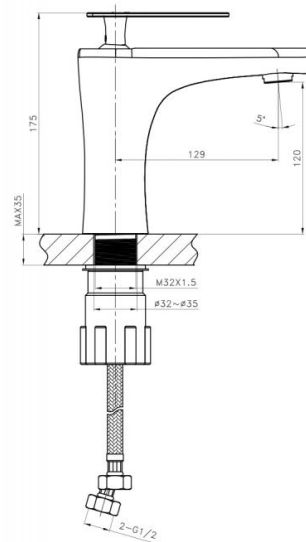

18011 - Serie II

Ref. 18011

Características

Monomando lavabo
Serie II