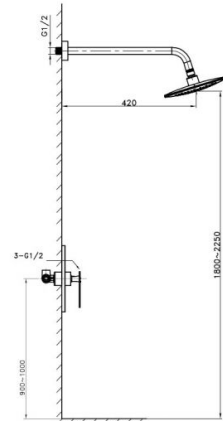

Grifo ducha empotrada Serie II

Ref. 18015

Características