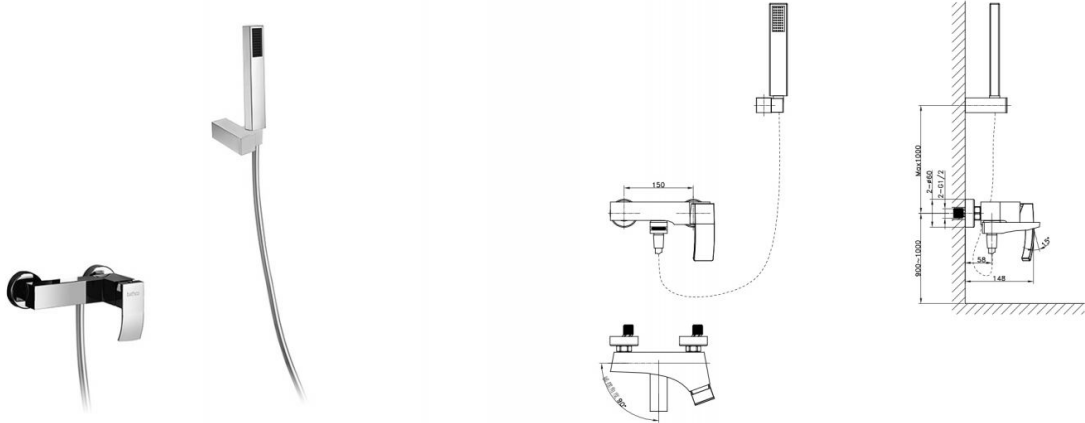

Grifo ducha empotrada Serie IV

Ref. 18031

Características

Monomando ducha
Serie IV