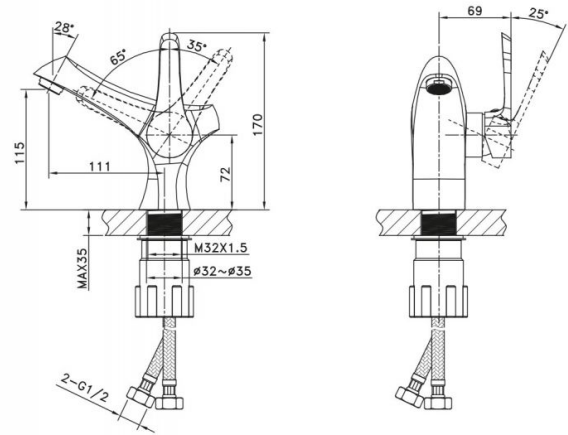

# 18035 - Serie V

Ref. 18035

## Features

Single lever basin faucet - Serie V