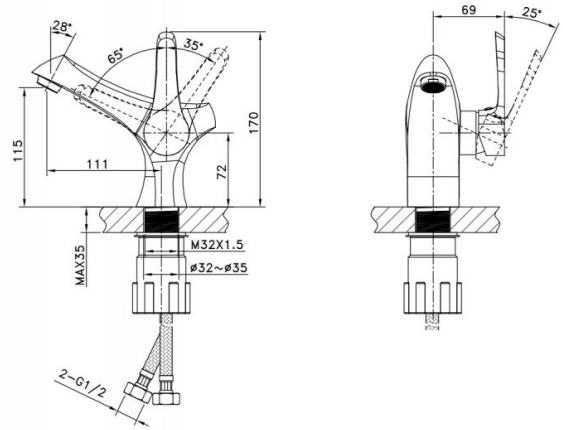

# 18036 - Serie V

Ref. 18036

## Features

Single lever basin faucet white - Serie V